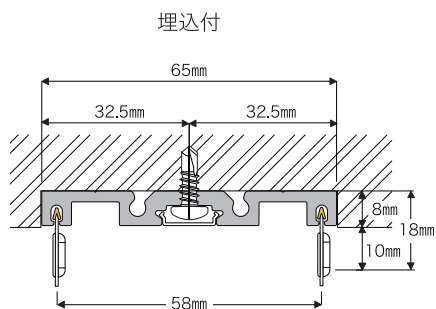

ZCW-5
レールキャップ
(Cリングなし)

ZCW-6
化粧カバー

ZC-7
天井用 木ネジ

取付方法

レールキャップ
取付図

レールキャップ
側面図

ビス取付位置

※1カーテン 10kgまで ※ネジ穴間隔は MAX450mmとなります。