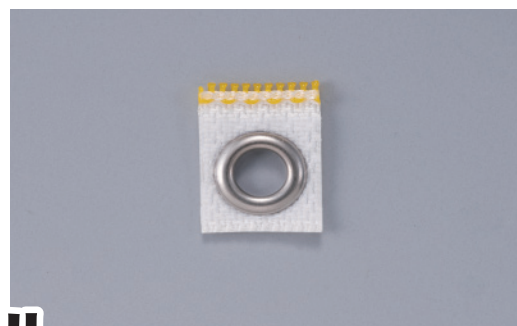

GOOD DESIGN AWARD
2023年度受賞

image photo

超静音カーテンレール

ZIPcurtain®.W

静かな快適空間のためのダブル仕様のスムーズカーテンレール

ZIPcurtain®.W は操作音がとても静かなダブル仕様のカーテンレールです。
ファスナーを使った新技術のランナーを使用。

厚さ 8 mm の超薄型カーテンレールにすることで存在感を消しました。

意匠性が高く景観を邪魔しないデザイン。

従来のカーテンレールに比べ、操作音を大幅に軽減。

昨年グッドデザイン賞を受賞しました ZIPcurtain® のダブル仕様で、1 本の
カーテンレールで 2 枚掛けが可能になりました。

株式会社 SHY
www.shyzip.com

超静音カーテンレール

ZIPcurtain®W

厚さ
約8mmの
コンパクト
設計

静かな開閉でスムーズカーテン

ZIPcurtain®Wは操作音がとても静かなカーテンレールです。
従来のカーテンレールに比べ、操作音を大幅に軽減。
カーテンの操作音で周囲にストレスを与えません。

救急車のサイレン

地下鉄の構内

飛行機の離着陸

標準部品

ZCW-1
ZIPcurtainW レール

ZCW-2
静音 ZIP ランナー

ZCW-3
マグネットランナー

ZCW-4
レールキャップ・ビス
(Cリングあり)