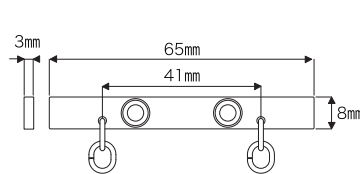

救急車のサイレン

地下鉄の構内

飛行機の離着陸

標準部品

ZCW-1
ZIPcurtainW レール

ZCW-2
静音 ZIP ランナー

ZCW-3
マグネットランナー

ZCW-4
レールキャップ・ビス
(Cリングあり)

ZCW-5
レールキャップ
(Cリングなし)

ZCW-6
化粧カバー

ZC-7
天井用 木ネジ

取付方法

レールキャップ
取付図

レールキャップ
側面図

ビス取付位置

※1カーテン 10kgまで ※ネジ穴間隔は MAX450mmとなります。