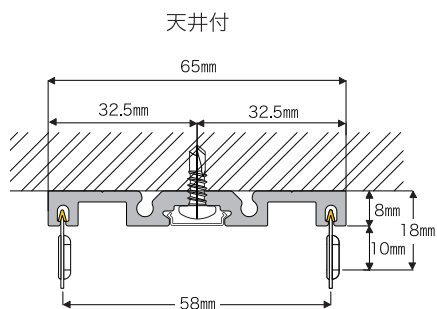

ZCW-5
レールキャップ
(Cリングなし)

ZCW-6
化粧カバー

ZC-7
天井用 木ネジ

取付方法

レールキャップ
取付図

レールキャップ
側面図

ビス取付位置

※1カーテン 10kgまで ※ネジ穴間隔は MAX450mmとなります。