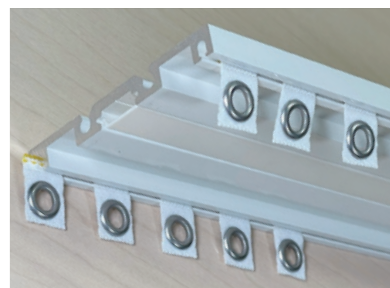

GOOD DESIGN AWARD
2023年度受賞

image photo

超静音カーテンレール

ZIPcurtain®.W

静かな快適空間のためのダブル仕様のスムーズカーテンレール

ZIPcurtain®.W は操作音がとても静かなダブル仕様のカーテンレールです。
ファスナーを使った新技術のランナーを使用。

厚さ 8 mm の超薄型カーテンレールにすることで存在感を消しました。

意匠性が高く景観を邪魔しないデザイン。

従来のカーテンレールに比べ、操作音を大幅に軽減。

昨年グッドデザイン賞を受賞しました ZIPcurtain® のダブル仕様で、1 本の
カーテンレールで 2 枚掛けが可能になりました。

株式会社 SHY
www.shyzip.com

超静音カーテンレール

ZIPcurtain®W

厚さ
約8mmの
コンパクト
設計

静かな開閉でスムーズカーテン

ZIPcurtain®Wは操作音がとても静かなカーテンレールです。
従来のカーテンレールに比べ、操作音を大幅に軽減。
カーテンの操作音で周囲にストレスを与えません。