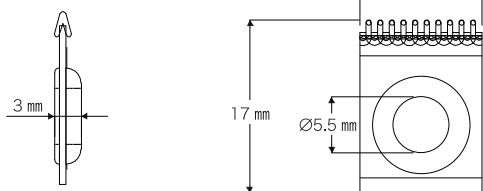

超静音カーテンレール

ZIPcurtain®W

厚さ
約8mmの
コンパクト
設計

静かな開閉でスムーズカーテン

ZIPcurtain®Wは操作音がとても静かなカーテンレールです。
従来のカーテンレールに比べ、操作音を大幅に軽減。
カーテンの操作音で周囲にストレスを与えません。

騒音 dB

音の大きさを表す単位

無音

深夜の住宅地

図書館・病院

普通のオフィス

一般的なカーテンレール

救急車のサイレン

地下鉄の構内

飛行機の離着陸

標準部品

取付方法

ビス取付位置

※1カーテン 10kgまで ※ネジ穴間隔は MAX450mmとなります。