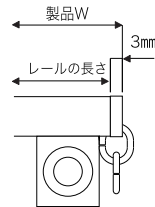

救急車のサイレン

地下鉄の構内

飛行機の離着陸

標準部品

ZCW-1
ZIPcurtainW レール

ZCW-2
静音 ZIP ランナー

ZCW-3
マグネットランナー

ZCW-4
レールキャップ・ビス
(Cリングあり)

ZCW-5
レールキャップ
(Cリングなし)

ZCW-6
化粧カバー

ZC-7
天井用 木ネジ

取付方法

レールキャップ
取付図

レールキャップ
側面図

ビス取付位置

※1カーテン 10kgまで ※ネジ穴間隔は MAX450mmとなります。