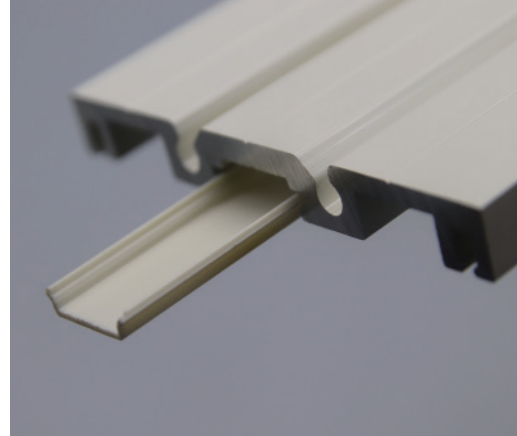

GOOD DESIGN AWARD
2023年度受賞

image photo

超静音カーテンレール

ZIPcurtain®.W

静かな快適空間のためのダブル仕様のスムーズカーテンレール

ZIPcurtain®.W は操作音がとても静かなダブル仕様のカーテンレールです。
ファスナーを使った新技術のランナーを使用。

厚さ 8 mm の超薄型カーテンレールにすることで存在感を消しました。

意匠性が高く景観を邪魔しないデザイン。

従来のカーテンレールに比べ、操作音を大幅に軽減。

昨年グッドデザイン賞を受賞しました ZIPcurtain® のダブル仕様で、1 本の
カーテンレールで 2 枚掛けが可能になりました。

株式会社 SHY
www.shyzip.com

超静音カーテンレール

ZIPcurtain®W

厚さ
約8mmの
コンパクト
設計

静かな開閉でスムーズカーテン

ZIPcurtain®Wは操作音がとても静かなカーテンレールです。
従来のカーテンレールに比べ、操作音を大幅に軽減。
カーテンの操作音で周囲にストレスを与えません。

救急車のサイレン

地下鉄の構内

飛行機の離着陸

標準部品

ZCW-1
ZIPcurtainW レール

ZCW-2
静音 ZIP ランナー

ZCW-3
マグネットランナー

ZCW-4
レールキャップ・ビス
(Cリングあり)