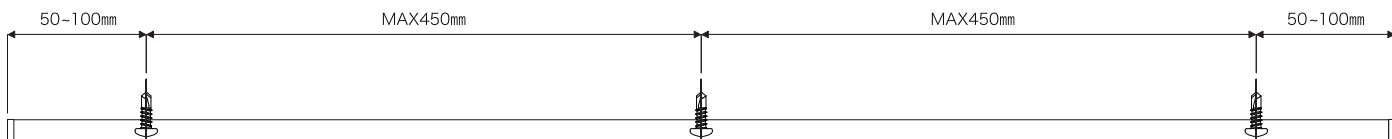

ZCW-5
レールキャップ
(Cリングなし)

ZCW-6
化粧カバー

ZC-7
天井用 木ネジ

取付方法

レールキャップ
取付図

レールキャップ
側面図

ビス取付位置

※1カーテン 10kgまで ※ネジ穴間隔は MAX450mmとなります。